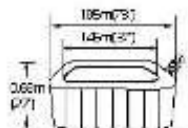

FEATURES

- > Flatbed square shape spa
- > 152 air jets, wireless controls, surround sound, LED lighting and massage timer/body
- > Safety slide design: connect the top to the ground mat
- > Heat up to 42°C / 104°F (US)
- > FTC heating technology
- > Chemical-free Micro-Bubble jets and PPS foam rollers
- > Available in premium R-15 liner